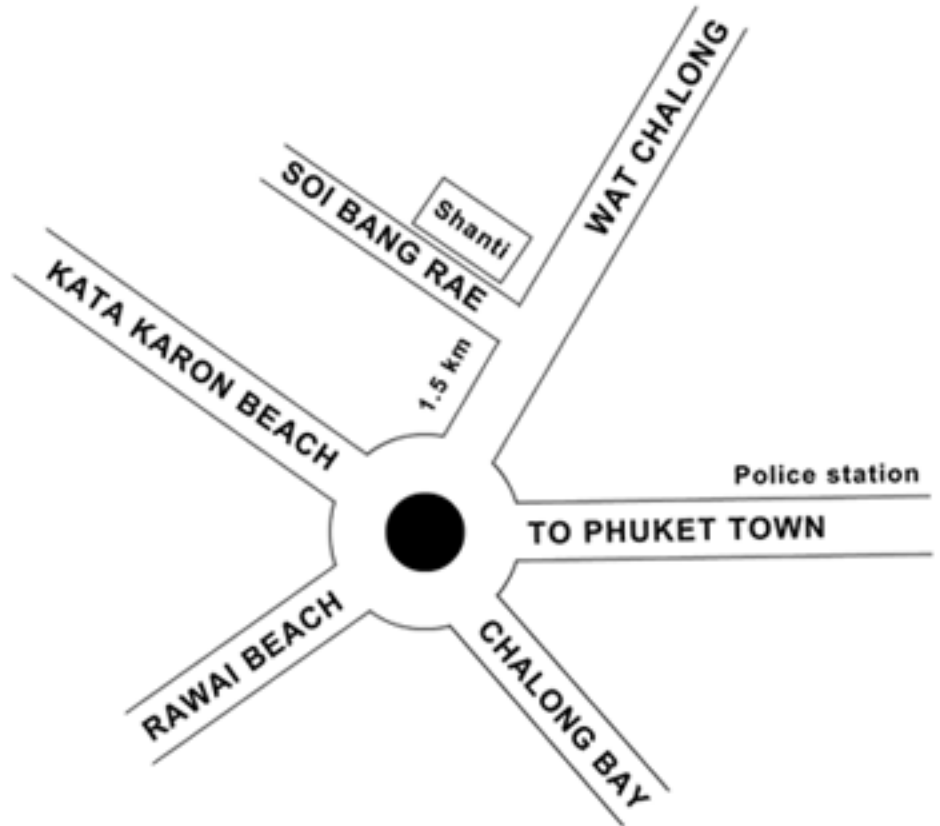

# Directions to Shanti Lodge Phuket

สันติลodge  
ถนนเจ้าฟ้านอก  
ช. บางแร  
อ่าวฉลอง

คุณขับเข้ามาเรื่อยๆจะผ่านหน้าวัดฉลอง  
เลยบ้านน้ำมัน ป.ต.ธ ประมาณ 200 เมตร  
จะเห็นป้ายสันติลodge อยู่ขวามือ  
ช.บางแรก่อนถึงหาแยกฉลอง  
ติดต่อได้ที่ โทร. 076280233